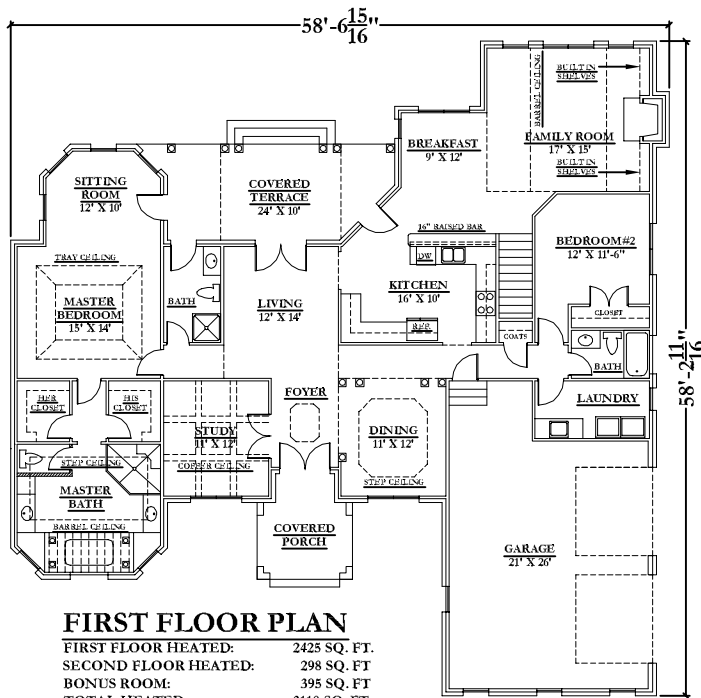

"The Springfield"

FRONT ELEVATION

McFarland Design Group inc.
332 N.C. Hwy 16 N.
Denver N.C. 28037

PLAN #
2218

Phone: 704-489-2079 Fax: 704-489-2089