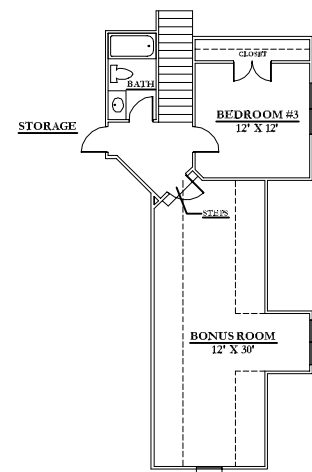

"The Springfield"

FRONT ELEVATION

McFarland Design Group inc.
332 N.C. Hwy 16 N.
Denver N.C. 28037

PLAN #
2218

Phone: 704-489-2079 Fax: 704-489-2089